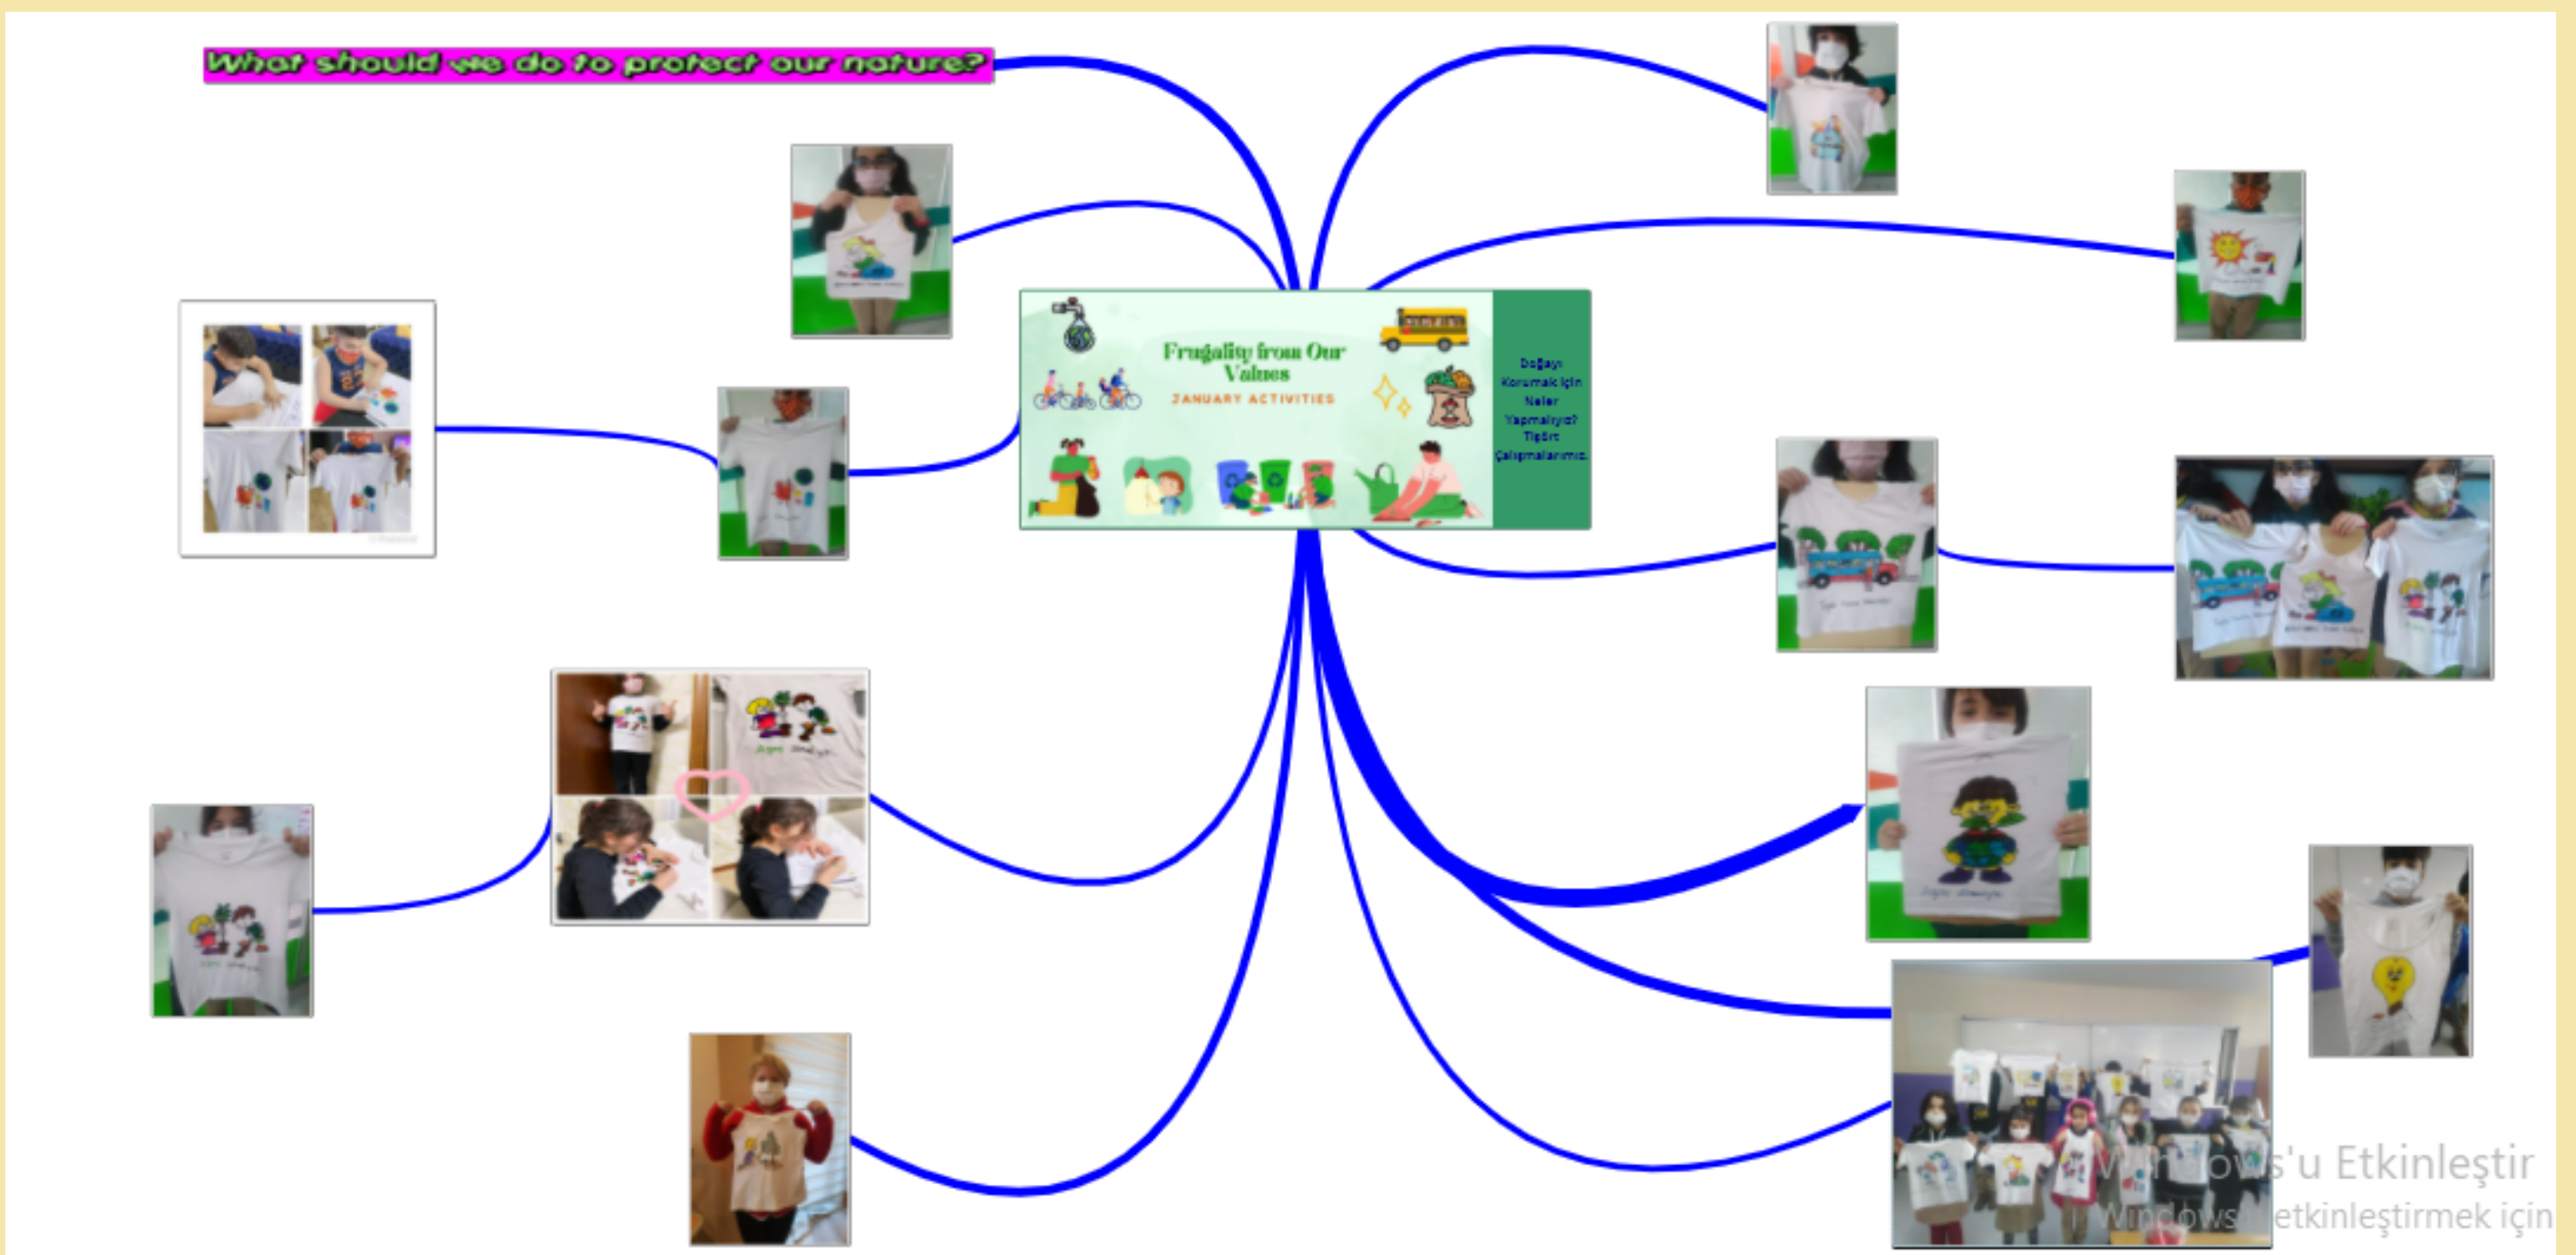

22 MARCH

WORLD WATER DAY

Seher Seref Tunzala Mammadova
Rudina Bendo Shabnam Mirzayeva
Mehtap Gul Gulgen Deniz Gulsoy Asta Galiniene Ugur Unalms
Seda Kumlu Violeta Ramaj Nurana Tagiyeva Cansu Sirac Candan Fatma Kara Feride Ildiz
Tamar Tevdorashvili Manuela Soares Ozlem Alkan Gungor Maia GviniashviliMazelkiene Vaida Nature For Water Emine Yildirim Jonela Adriana Alupel

ARTISTIC TOUCHES TO VALUES ETWINNING PROJECT

HARMONISE WITH NATURE EMBRACED YOUR FUTURE